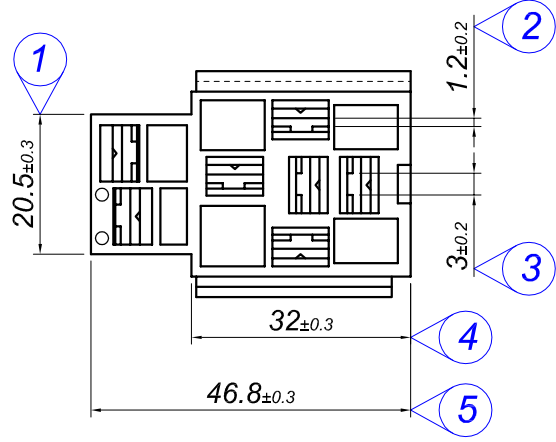

PARÇA KODU PART CODE	PARÇA ADI PART NAME	RENK COLOR	MALZEME MATERIAL
KR 3704-02	5 Lİ ROLE SİGORTALI KONNEKTÖR SİYAH	BLACK / SİYAH	PA 66 / V2

Tarih / Date	23.10.2017	İmza / Signature	Ölçek / Scale			
Çizen / Desing	M.Yağcı		1 / 1	No	Değişiklik / Revision	Tarih/Date
Onay / Approval	S.Gölcük					
	Parça Adı: Part Name	5 Lİ ROLE SİGORTALI KONNEKTÖRÜ			Parça Kodu: Part Code	KR 3704

Resmin Üzerinden Ölçü Almayınız / Don't use the drawing for measuring purpose