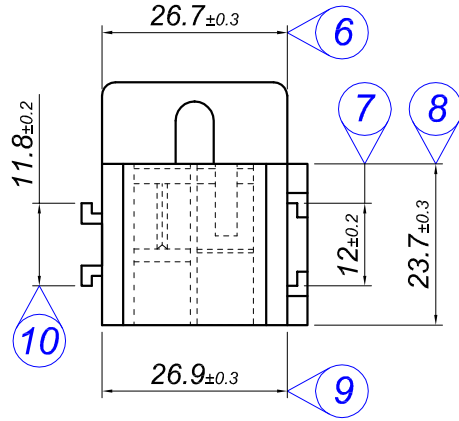

PARÇA KODU PART CODE	PARÇA ADI PART NAME	RENK COLOR	MALZEME MATERIAL
KR 3704-02	5 Lİ ROLE SİGORTALI KONNEKTÖR SİYAH	BLACK / SİYAH	PA 66 / V2

Tarih / Date	23.10.2017	İmza / Signature	Ölçek / Scale			
Çizen / Desing	M.Yağcı		1 / 1	No	Değişiklik / Revision	Tarih/Date
Onay / Approval	S.Gölcük					
	Parça Adı: Part Name	5 Lİ ROLE SİGORTALI KONNEKTÖRÜ			Parça Kodu: Part Code	KR 3704

Resmin Üzerinden Ölçü Almayınız / Don't use the drawing for measuring purpose