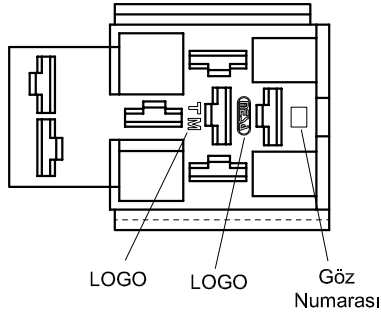

PARÇA KODU PART CODE	PARÇA ADI PART NAME	RENK COLOR	MALZEME MATERIAL
KR 3704-02	5 Lİ ROLE SİGORTALI KONNEKTÖR SİYAH	BLACK / SİYAH	PA 66 / V2

Tarih / Date	23.10.2017	İmza / Signature	Ölçek / Scale			
Çizen / Desing	M.Yağcı		1 / 1	No	Değişiklik / Revision	Tarih/Date
Onay / Approval	S.Gölcük					
	Parça Adı: Part Name	5 Lİ ROLE SİGORTALI KONNEKTÖRÜ			Parça Kodu: Part Code	KR 3704

Resmin Üzerinden Ölçü Almayınız / Don't use the drawing for measuring purpose